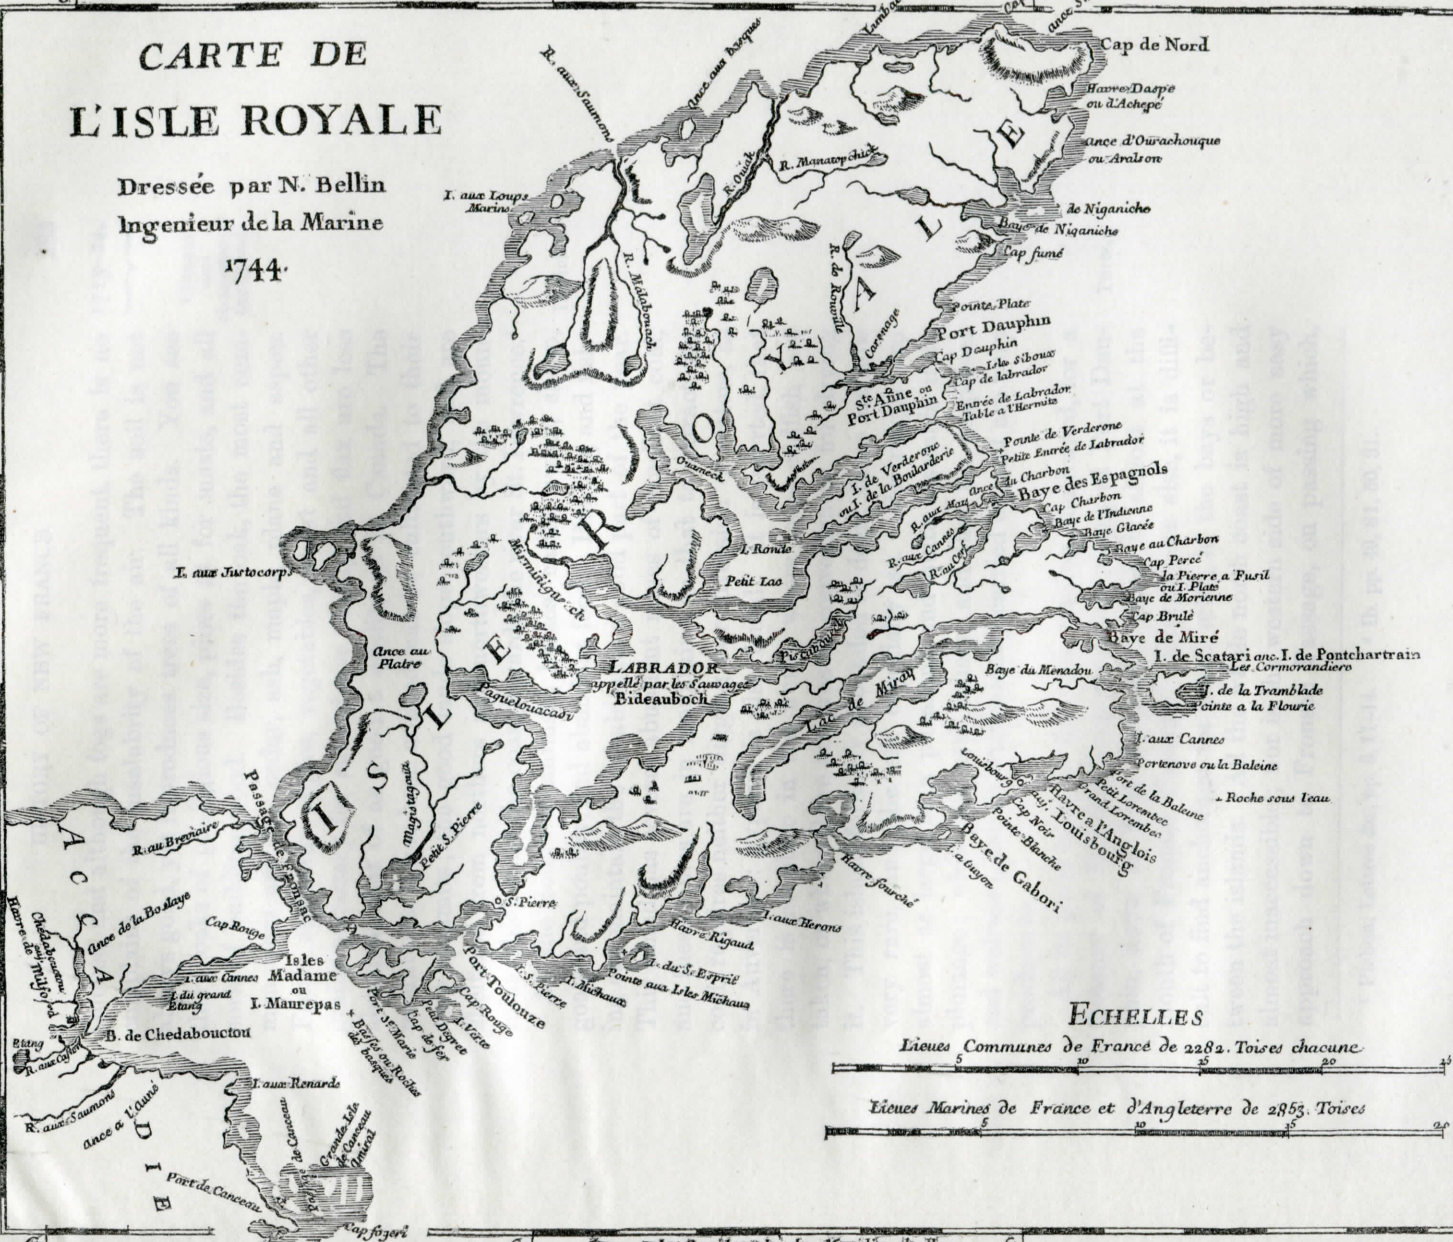

# CARTE DE L'ISLE ROYALE

Dressée par N. Bellin  
Ingénieur de la Marine

1744

60. Latitude Septentrional

## ECHELLES

Lieues Communes de France de 2282. Toises chacune

Lieues Marines de France et d'Angleterre de 2853. Toises